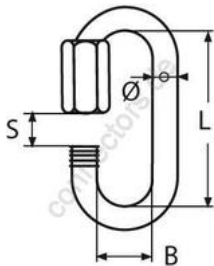

HOLGER HEUER

Always the right connection

Quick link for chains

A4 - AISI 316

All details without our obligation

Product No.	Ø	L	B	S	Box
8253403	3	27	9	4,3	20
8253404	4	32	12	5,5	20
8253405	5	39	13	6,5	20
8253406	6	45	14	7,5	10
8253408	8	58	18	9,5	10
8253410	10	69	22	12	5
8253412	12	81	24	14,5	5