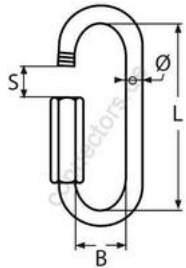

## Quick link - long type

A4 - AISI 316

All details without our obligation

Product No.	Ø	L	B	S	Breaking load/kg (ca.)	Box
8838403	3,5	40	8,5	8,5	1000	20
8838404	4	45	11,5	11,5	1250	20
8838405	5	52	13,0	13,0	2000	20
8838406	6	58	14,5	14,5	2900	10
8838408	8	74	17,5	17,5	7900	10
8838410	10	85	20,5	20,5	8000	5
8838412	12	100	23,5	23,5	11000	5