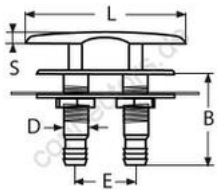

HOLGER HEUER

Always the right connection

Pull out flat cleat

A4 - AISI 316

All details without our obligation

Product No.	L	B	S	E	D	Box
88274100	100	50	4	45	19	1
88274150	150	60	4	57	22	1
88274200	200	70	5	70	25	1
88274250	250	95	6	87	31	1