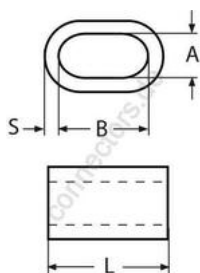

## Pressklemme aus Edelstahl

A4 - AISI 316

Alle Angaben ohne Gewähr

Artikel-Nr.	Drahtseil-Ø	Klemmgröße	A	B	S	L	VPE
8470401	1	1	1,2	2,4	0,65	5	10
84704015	1,5	1,5	1,7	3,4	0,85	6	10
8470402	2	2	2,5	4,5	1,0	9	10
8470403	3	3	3,5	7,5	1,0	11	10
8470404	4	4	4,5	9,2	1,5	14	10
8470405	5	5	5,6	11,5	2,0	18	10
8470406	6	6	6,8	13,5	2,5	21	10
8470407	7	7	8,0	16,5	2,5	25	5
8470408	8	8	9,0	18,0	3,0	28	5
8470410	10	10	11,5	22,5	3,2	35	1
8470412	12	12	14,2	28,5	4,0	42	1