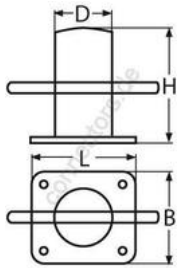

HOLGER HEUER

Always the right connection

Poller

A2 - AISI 304

Alle Angaben ohne Gewähr

Artikel-Nr.	B	L	H	D	VPE
85082090	80	90	100	50	1
85082120	95	120	120	60	1

Holger Heuer Exportservice eKfm
Ring 18 · D-27777 Ganderkesee
Postfach 1514 · D-27766 Ganderkesee
Telefon: 0 42 22 / 95 02 32 · Fax: 0 42 22 / 95 02 33
Webseite: www.connectors.de · E-Mail: mail@connectors.de