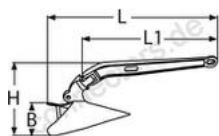

HOLGER HEUER

Always the right connection

Ploughanchor, end-polished

A4 - AISI 316

All details without our obligation

Product No.	Kg	L	L1	H	B	Box
8385407	7	710	520	245	230	1
8385409	9	740	560	310	290	1
8385412	12	860	670	340	270	1
8385415	15	860	670	390	300	1
8385422	22	880	690	420	330	1
8385427	27	880	690	450	340	1