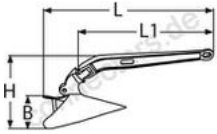

HOLGER HEUER

Always the right connection

Ploughanchor, end-polished

A4 - AISI 316

All details without our obligation

Product No.	Kg	L	L1	H	B	Box
8385407	7	710	520	245	230	1
8385409	9	740	560	310	290	1
8385412	12	860	670	340	270	1
8385415	15	860	670	390	300	1
8385422	22	880	690	420	330	1
8385427	27	880	690	450	340	1