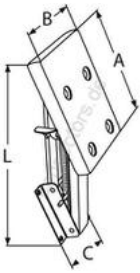

HOLGER HEUER

Always the right connection

Motor bracket with woodplate

A2 - AISI 304

All details without our obligation

Product No.	HP max.	L	A	B	C	Box
8934210	10	450	245	180	115	1

Holger Heuer Exportservice eKfm
Ring 18 · D-27777 Ganderkesee / Germany
P.O. Box 1514 · D-27766 Ganderkesee / Germany
Phone: **49 42 22 / 95 02 32 · Fax: **49 42 22 / 95 02 33
Website: www.connectors.de · E-mail: mail@connectors.de