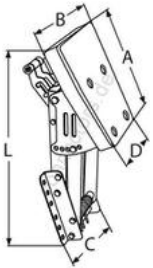

HOLGER HEUER

Always the right connection

Motor bracket

A2 - AISI 304

All details without our obligation

Product No.	HP max.	L	A	B	C	D	Box
8706220	20	520	260	210	190	160	1

Holger Heuer Exportservice eKfm

Ring 18 · D-27777 Ganderkesee / Germany