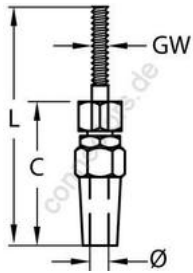

HOLGER HEUER

Always the right connection

Montagegewindeterminial

A4 - AISI 316

Alle Angaben ohne Gewähr

Artikel-Nr.	Drahtseil-Ø	GW	C	L	VPE
8406404	4	M8	57	100	1
8406405	5	M10	63	117	1
8406406	6	M12	80	145	1
8406408	8	M16	100	182	1