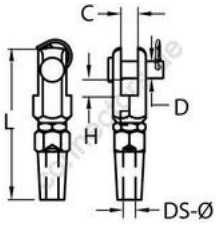

HOLGER HEUER

Always the right connection

Montagegabelterminal

A4 - AISI 316

Alle Angaben ohne Gewähr

Artikel-Nr.	Drahtseil-Ø	D	C	L	H	VPE
8404404	4	8	8	72	8	1
8404405	5	10	10	82	10	1
8404406	6	12	12	94	12	1
8404408	8	14	14	116	14	1