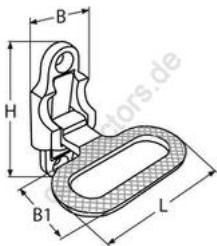

HOLGER HEUER

Always the right connection

Maststufe

A4 - AISI 316

Alle Angaben ohne Gewähr

Artikel-Nr.	L	B1	H	B	VPE
82444108_53	110	55	117	50	1

Holger Heuer Exportservice eKfm
Ring 18 · D-27777 Ganderkesee
Postfach 1514 · D-27766 Ganderkesee
Telefon: 0 42 22 / 95 02 32 · Fax: 0 42 22 / 95 02 33
Webseite: www.connectors.de · E-Mail: mail@connectors.de