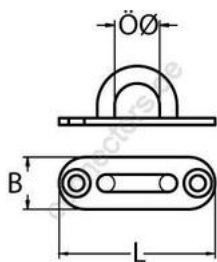

HOLGER HEUER

Always the right connection

Mastplatte

A2 - AISI 304

Alle Angaben ohne Gewähr

Artikel-Nr.	L	Ösen-Ø	B	VPE
82662045	45	11 x 12	16	10
82662065	60	14 x 18	19	10
82662081	81	19 x 22	25	10
82662100	100	24 x 28	36	10