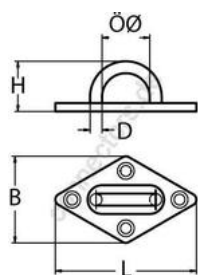

HOLGER HEUER

Always the right connection

Mastplatte

A2 - AISI 304

Alle Angaben ohne Gewähr

Artikel-Nr.	D	L	B	H	Ösen-Ø	VPE
8264205	5	60	36	20	16 x 13	5
8264206	6	65	40	26	19 x 16	5
8264208	8	80	50	32	22 x 19	5