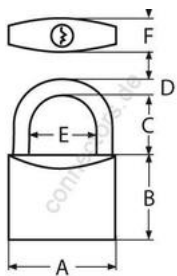

HOLGER HEUER

Always the right connection

Marine padlock, brass-chrome-plated; shackle: AISI 316, inside: brass-nickle-plated

All details without our obligation

Product No.	A	B	C	D	E	F	Box
8500730	30	27,3	17,0	4,8	15,8	12,7	5
8500740	40	33,0	23,8	6,4	22,6	14,2	5
8500750	50	40,3	27,9	7,9	29,5	16,5	5