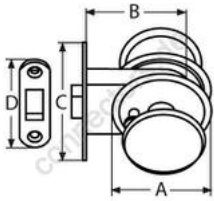

HOLGER HEUER

Always the right connection

Magnet - Türschloss

A4 - AISI 316

Alle Angaben ohne Gewähr

Artikel-Nr.	A	B	C	D	Türstärke	VPE
8828419_25	62	75	92	70	19 - 25	1
8828428_34	62	75	92	70	28 - 34	1

Holger Heuer Exportservice eKfm
Ring 18 · D-27777 Ganderkesee
Postfach 1514 · D-27766 Ganderkesee
Telefon: 0 42 22 / 95 02 32 · Fax: 0 42 22 / 95 02 33
Webseite: www.connectors.de · E-Mail: mail@connectors.de