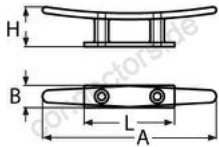

HOLGER HEUER

Always the right connection

Low flat cleat

A4 - AISI 316

All details without our obligation

Product No.	A	B	H	L	D	Box
82214100	100	14	23,5	50	4,4	1
82214125	125	15	30	65	4,4	1
82214150	150	20	32	75	5,3	1
82214200	200	23	42	80	6,6	1
82214250	250	25	52	105	8,3	1