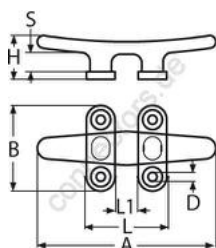

HOLGER HEUER

Always the right connection

Low flat cleat

A4 - AISI 316

All details without our obligation

Product No.	H	S	B	A	L	L1	D	Box
82184100	22	15	36	98	42	17	4,6	1
82184125	25	19	46	124	26	56	5,5	1
82184150	29	20	60	150	70	33	6,1	1
82184200	40	29	60	200	80	34	6,5	1
82184250	41	28	65	250	78	29	7,6	1