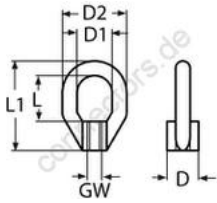

HOLGER HEUER

Always the right connection

Long eye nut

A4 - AISI 316

All details without our obligation

Product No.	GW	L	L1	D	D1	D2	Box
853748	M8	19	37	13	15	27	10

Holger Heuer Exportservice eKfm
Ring 18 · D-27777 Ganderkesee / Germany
P.O. Box 1514 · D-27766 Ganderkesee / Germany
Phone: **49 42 22 / 95 02 32 · Fax: **49 42 22 / 95 02 33
Website: www.connectors.de · E-mail: mail@connectors.de