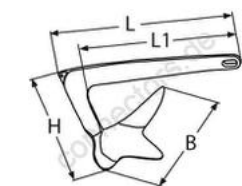

HOLGER HEUER

Always the right connection

Lee Anker, industriepoliert

A4 - AISI 316

Alle Angaben ohne Gewähr

Artikel-Nr.	Kg	L	L1	H	B	VPE
84144010	1	260	210	100	170	1
84144020	2	345	280	135	230	1
84144050	5	470	375	180	300	1
84144075	7,5	540	430	220	360	1
84144100	10	580	460	230	390	1
84144150	15	665	530	260	440	1
84144200	20	640	510	260	500	1
84144300	30	810	640	325	530	1