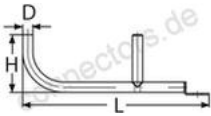

HOLGER HEUER

Always the right connection

LED Windrichtungsanzeiger-Beleuchtung

A2 - AISI 304

Alle Angaben ohne Gewähr

Artikel-Nr.	D	H	L	Volt	Ampère	Watt	VPE
864228_15	11	55	180	8 - 15	0,02	0,33	1

Holger Heuer Exportservice eKfm
Ring 18 · D-27777 Ganderkesee
Postfach 1514 · D-27766 Ganderkesee
Telefon: 0 42 22 / 95 02 32 · Fax: 0 42 22 / 95 02 33
Webseite: www.connectors.de · E-Mail: mail@connectors.de