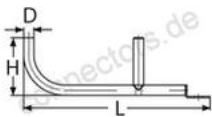

HOLGER HEUER

Always the right connection

LED wind indicator light

A2 - AISI 304

All details without our obligation

| Product No. | D | H | L | Volt | Ampère | Watt | Box |
|-------------|----|----|-----|--------|--------|------|-----|
| 864228_15 | 11 | 55 | 180 | 8 - 15 | 0,02 | 0,33 | 1 |