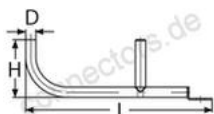

HOLGER HEUER

Always the right connection

LED wind indicator light

A2 - AISI 304

All details without our obligation

Product No.	D	H	L	Volt	Ampère	Watt	Box
864228_15	11	55	180	8 - 15	0,02	0,33	1

Holger Heuer Exportservice eKfm