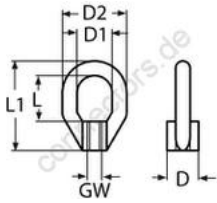

HOLGER HEUER

Always the right connection

Langaugenmutter

A4 - AISI 316

Alle Angaben ohne Gewähr

Artikel-Nr.	GW	L	L1	D	D1	D2	VPE
853748	M8	19	37	13	15	27	10

Holger Heuer Exportservice eKfm
Ring 18 · D-27777 Ganderkesee
Postfach 1514 · D-27766 Ganderkesee
Telefon: 0 42 22 / 95 02 32 · Fax: 0 42 22 / 95 02 33
Webseite: www.connectors.de · E-Mail: mail@connectors.de