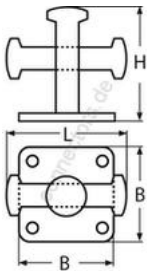

HOLGER HEUER

Always the right connection

Kreuzpoller

A4 - AISI 316

Alle Angaben ohne Gewähr

Artikel-Nr.	B	H	L	VPE
8885460_60	60 x 60	85	83	1

Holger Heuer Exportservice eKfm
Ring 18 · D-27777 Ganderkesee
Postfach 1514 · D-27766 Ganderkesee
Telefon: 0 42 22 / 95 02 32 · Fax: 0 42 22 / 95 02 33
Webseite: www.connectors.de · E-Mail: mail@connectors.de