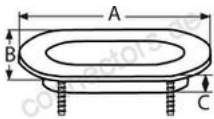

HOLGER HEUER

Always the right connection

Klüse oval

A4 - AISI 316

Alle Angaben ohne Gewähr

Artikel-Nr.	A	B	C	VPE
88904138	138	63	25	1
88904145	145	97	32	1