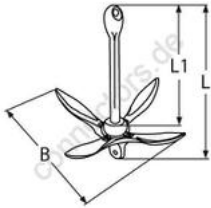

## Klappdraggen, hochglanzpoliert

A4 - AISI 316

Alle Angaben ohne Gewähr

Artikel-Nr.	Kg	L	L1	B	VPE
8376415	1,5	300	225	260	1
8376425	2,5	335	270	290	1
8376440	4	430	320	375	1

Holger Heuer Exportservice eKfm  
Ring 18 · D-27777 Ganderkesee  
Postfach 1514 · D-27766 Ganderkesee  
Telefon: 0 42 22 / 95 02 32 · Fax: 0 42 22 / 95 02 33  
Webseite: [www.connectors.de](http://www.connectors.de) · E-Mail: [mail@connectors.de](mailto:mail@connectors.de)