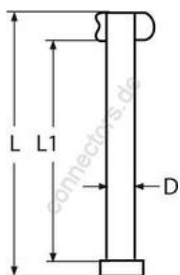

HOLGER HEUER

Always the right connection

Klappbolzen

A2 - AISI 304

Alle Angaben ohne Gewähr

Artikel-Nr.	D	L	L1	VPE
8356206_20	6	20	12	5
8356206_26	6	26	18	5
8356206_31	6	31	23	5
8356206_56	6	56	48	5
8356206_65	6	65	57	5
8356208_28	8	28	20	2
8356208_34	8	34	25	2
8356208_38	8	38	30	2
8356208_43	8	43	35	2
8356210_35	10	35	25	1
8356210_45	10	45	35	1
8356210_55	10	55	45	1