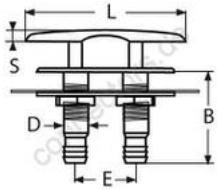

HOLGER HEUER

Always the right connection

Klampe - versenkbar

A4 - AISI 316

Alle Angaben ohne Gewähr

Artikel-Nr.	L	B	S	E	D	VPE
88274100	100	50	4	45	19	1
88274150	150	60	4	57	22	1
88274200	200	70	5	70	25	1
88274250	250	95	6	87	31	1