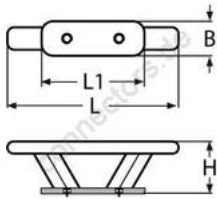

HOLGER HEUER

Always the right connection

Klampe

A4 - AISI 316

Alle Angaben ohne Gewähr

Artikel-Nr.	L	L1	B	H	GW	VPE
86804150_30	150	90	30	45	M6	1
86804200_35	200	120	35	54	M6	1
86804250_40	250	150	40	70	M8	1
86804300_50	300	160	50	80	M14	1