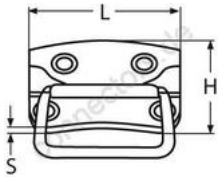

HOLGER HEUER

Always the right connection

Kistengriffe ähnlich DIN 3136

A2 - AISI 304

Alle Angaben ohne Gewähr

Artikel-Nr.	L	H	S	VPE
88572100_80	100	80	1,5	1

Holger Heuer Exportservice eKfm
Ring 18 · D-27777 Ganderkesee
Postfach 1514 · D-27766 Ganderkesee
Telefon: 0 42 22 / 95 02 32 · Fax: 0 42 22 / 95 02 33
Webseite: www.connectors.de · E-Mail: mail@connectors.de