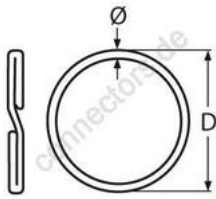

HOLGER HEUER

Always the right connection

Key ring

A2 - AISI 304

All details without our obligation

Product No.	D	Ø	Box
8501220	20	1,4	100
8501230	30	2,0	100

Holger Heuer Exportservice eKfm

Ring 18 · D-27777 Ganderkesee / Germany