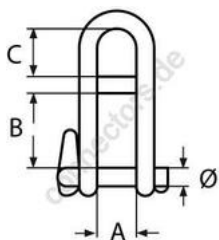

## Key pin shackle with bar

A4 - AISI 316

All details without our obligation

Product No.	Ø	A	B	C	Breaking load/kg (ca.)	Box
832345	5	13	38	12,5	954	10
832346	6	16	43	15,0	1363	10
832348	8	21,5	60	20,5	2272	10