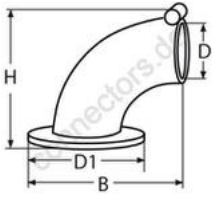

HOLGER HEUER

Always the right connection

Kettenklüse

A4 - AISI 316

Alle Angaben ohne Gewähr

Artikel-Nr.	Ketten-Ø	D	D1	B	H	VPE
8460406_08	6 - 8	60	95	105	110	1
8460410_13	10 - 13	60	95	130	110	1

Holger Heuer Exportservice eKfm
Ring 18 · D-27777 Ganderkesee
Postfach 1514 · D-27766 Ganderkesee
Telefon: 0 42 22 / 95 02 32 · Fax: 0 42 22 / 95 02 33
Webseite: www.connectors.de · E-Mail: mail@connectors.de