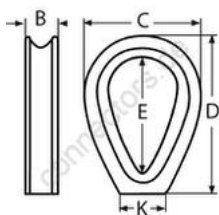

HOLGER HEUER

Always the right connection

Kausche, schwere und geschlossene Form

A4 - AISI 316

Alle Angaben ohne Gewähr

Artikel-Nr.	Drahtseil-Ø	B	C	D	E	K	VPE
8536402	2	5	15	21	15	6,4	10
8536403	3	6	20	26	18	8,4	10
8536404	4	7	25	32	21	11	10
8536405	5	9	31	42	28	12	10
8536406	6	11	32	43	28	12	10
8536408	8	10	41	58	43	13	5
8536410	10	13	50	72	51	14	5
8536412	12	16	60	86	62	16	5
8536416	16	20	75	110	82	21	1
8536419	19	24	90	124	94	31	1
8536422	22	28	100	130	100	38	1
8536425	25	32	116	148	115	48	1