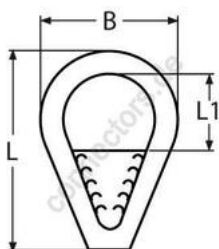

HOLGER HEUER

Always the right connection

Kausche mit Steg

A4 - AISI 316

Alle Angaben ohne Gewähr

Artikel-Nr.	Drahtseil-Ø	B	L	L1	VPE
8636406	6	23	37	11	10
8636408	8	31	50	15	10
8636410	10	39	53	21	10
8636412	12	42	60	25	5
8636414	14	51	74	30	5