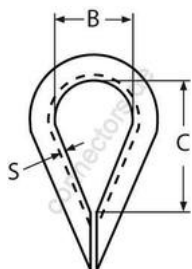

HOLGER HEUER

Always the right connection

Kausche

A4 - AISI 316

Alle Angaben ohne Gewähr

Artikel-Nr.	Drahtseil-Ø	B	C	S	VPE
8247402	2	7	10	0,7	50
82474025	2,5	8	14	0,7	50
8247403	3	9	15	1,0	50
8247404	4	11	18	1,0	20
8247405	5	14	20	1,2	20
8247406	6	15	23	1,2	20
8247408	8	18	29	1,5	10
8247410	10	24	37	1,5	10
8247412	12	29	50	1,5	10
8247414	14	33	54	2,0	5
8247416	16	37	64	2,0	5
8247418	18	40	70	2,5	1
8247420	20	45	75	2,5	1
8247422_24	24	48	79	2,5	1