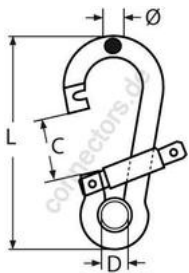

HOLGER HEUER

Always the right connection

Karabinerhaken mit Spezialverschluss und Kausche

A4 - AISI 316

Alle Angaben ohne Gewähr

Artikel-Nr.	Ø	L	C	D	Bruchlast/kg (ca.)	VPE
8294408_80	8	80	19	10	800	10
8294410_100	10	100	22	14	1200	5
8294411_120	11	120	26	17	2000	5