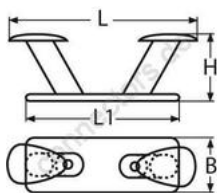

HOLGER HEUER

Always the right connection

Horn bollard

A4 - AISI 316

All details without our obligation

Product No.	L	L1	B	H	GW	Box
85294160	160	150	60	65	M10	1
85294200	200	165	65	70	M10	1
85294240	220	200	70	85	M10	1
85294300	300	255	80	100	M12	1
85294350	340	310	90	115	M18	1