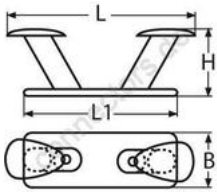

HOLGER HEUER

Always the right connection

Horn-Poller

A4 - AISI 316

Alle Angaben ohne Gewähr

Artikel-Nr.	L	L1	B	H	GW	VPE
85294160	160	150	60	65	M10	1
85294200	200	165	65	70	M10	1
85294240	220	200	70	85	M10	1
85294300	300	255	80	100	M12	1
85294350	340	310	90	115	M18	1