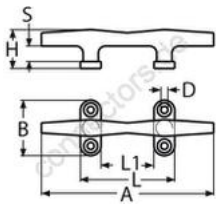

HOLGER HEUER

Always the right connection

Hollow base cleat

A4 - AISI 316

All details without our obligation

Product No.	H	S	B	A	L	L1	D	Box
82174100	24	16	36	100	40	18	5,4	1
82174125	27	19	40	124	50	25	4,8	1
82174150	31	20	46	151	74	40	6,5	1
82174200	39	24	55	200	93	53	6,5	1
82174250	45	31	64	243	109	70	7,6	1
82174300	55	31	71	303	122	78	7,6	1