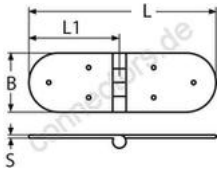

## Hinge with thread - cast

A4 - AISI 316

All details without our obligation

Product No.	L	L1	B	S	Length of thread	GW	Box
89174190_65	190	95	65	4	45	M6	2

Holger Heuer Exportservice eKfm  
Ring 18 · D-27777 Ganderkesee / Germany  
P.O. Box 1514 · D-27766 Ganderkesee / Germany  
Phone: \*\*49 42 22 / 95 02 32 · Fax: \*\*49 42 22 / 95 02 33  
Website: [www.connectors.de](http://www.connectors.de) · E-mail: [mail@connectors.de](mailto:mail@connectors.de)