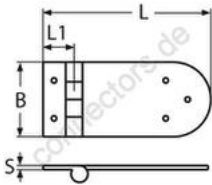

## Hinge with thread - cast

A4 - AISI 316

All details without our obligation

Product No.	L	L1	B	S	Length of thread	GW	Box
89134134_65	134	21	65	4	45	M6	2

Holger Heuer Exportservice eKfm  
Ring 18 · D-27777 Ganderkesee / Germany  
P.O. Box 1514 · D-27766 Ganderkesee / Germany  
Phone: \*\*49 42 22 / 95 02 32 · Fax: \*\*49 42 22 / 95 02 33  
Website: [www.connectors.de](http://www.connectors.de) · E-mail: [mail@connectors.de](mailto:mail@connectors.de)