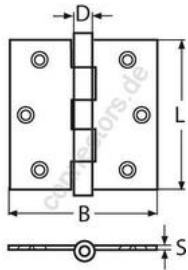

HOLGER HEUER

Always the right connection

Hinge, heavy duty

A2 - AISI 304

All details without our obligation

Product No.	D	L	B	S	Box
8514275_75	10	75	75	2	5

Holger Heuer Exportservice eKfm
Ring 18 · D-27777 Ganderkesee / Germany
P.O. Box 1514 · D-27766 Ganderkesee / Germany
Phone: **49 42 22 / 95 02 32 · Fax: **49 42 22 / 95 02 33
Website: www.connectors.de · E-mail: mail@connectors.de