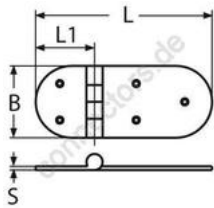

HOLGER HEUER

Always the right connection

Hinge - cast

A4 - AISI 316

All details without our obligation

Product No.	L	L1	B	S	Box
89304126_40	126	40	40	3,5	2

Holger Heuer Exportservice eKfm
Ring 18 · D-27777 Ganderkesee / Germany
P.O. Box 1514 · D-27766 Ganderkesee / Germany
Phone: **49 42 22 / 95 02 32 · Fax: **49 42 22 / 95 02 33
Website: www.connectors.de · E-mail: mail@connectors.de