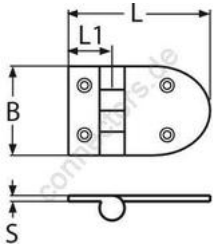

HOLGER HEUER

Always the right connection

Hinge - cast

A4 - AISI 316

All details without our obligation

Product No.	L	L1	B	S	Box
8928470_40	70	30	40	3,5	2

Holger Heuer Exportservice eKfm
Ring 18 · D-27777 Ganderkesee / Germany
P.O. Box 1514 · D-27766 Ganderkesee / Germany
Phone: **49 42 22 / 95 02 32 · Fax: **49 42 22 / 95 02 33
Website: www.connectors.de · E-mail: mail@connectors.de