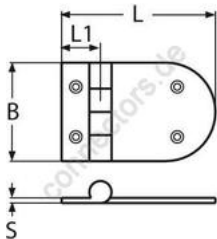

## Hinge - cast

A4 - AISI 316

All details without our obligation

Product No.	L	L1	B	S	Box
89224103_65	103	21	65	4	2

Holger Heuer Exportservice eKfm  
Ring 18 · D-27777 Ganderkesee / Germany  
P.O. Box 1514 · D-27766 Ganderkesee / Germany  
Phone: \*\*49 42 22 / 95 02 32 · Fax: \*\*49 42 22 / 95 02 33  
Website: [www.connectors.de](http://www.connectors.de) · E-mail: [mail@connectors.de](mailto:mail@connectors.de)