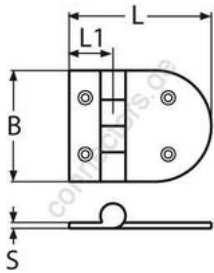

## Hinge - cast

A4 - AISI 316

All details without our obligation

Product No.	L	L1	B	S	Box
8920472_65	72	21	65	4	2

Holger Heuer Exportservice eKfm

Ring 18 · D-27777 Ganderkesee / Germany

P.O. Box 1514 · D-27766 Ganderkesee / Germany