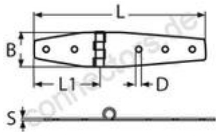

HOLGER HEUER

Always the right connection

Hinge

A2 - AISI 304

All details without our obligation

Product No.	L	L1	B	S	D	Box
89812135_27	135	50	27	2	3,8	5

Holger Heuer Exportservice eKfm
Ring 18 · D-27777 Ganderkesee / Germany
P.O. Box 1514 · D-27766 Ganderkesee / Germany
Phone: **49 42 22 / 95 02 32 · Fax: **49 42 22 / 95 02 33
Website: www.connectors.de · E-mail: mail@connectors.de