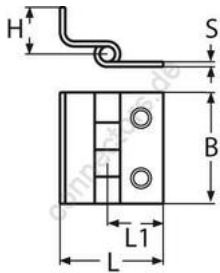

HOLGER HEUER

Always the right connection

Hinge

A2 - AISI 304

All details without our obligation

Product No.	L	L1	B	H	S	Box
8952235_38	35	15	38	20	2	5

Holger Heuer Exportservice eKfm

Ring 18 · D-27777 Ganderkesee / Germany