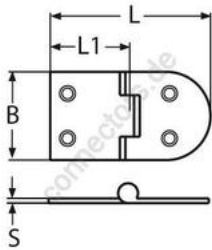

HOLGER HEUER

Always the right connection

Hinge

A2 - AISI 304

All details without our obligation

Product No.	L	L1	B	S	Box
8904270_38	70	35	38	2	5

Holger Heuer Exportservice eKfm
Ring 18 · D-27777 Ganderkesee / Germany
P.O. Box 1514 · D-27766 Ganderkesee / Germany
Phone: **49 42 22 / 95 02 32 · Fax: **49 42 22 / 95 02 33
Website: www.connectors.de · E-mail: mail@connectors.de