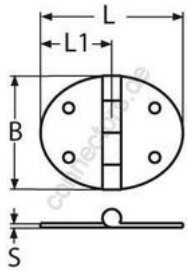

HOLGER HEUER

Always the right connection

Hinge

A2 - AISI 304

All details without our obligation

Product No.	L	L1	B	S	Box
8902267_48	67	36,5	48	2	5

Holger Heuer Exportservice eKfm

Ring 18 · D-27777 Ganderkesee / Germany